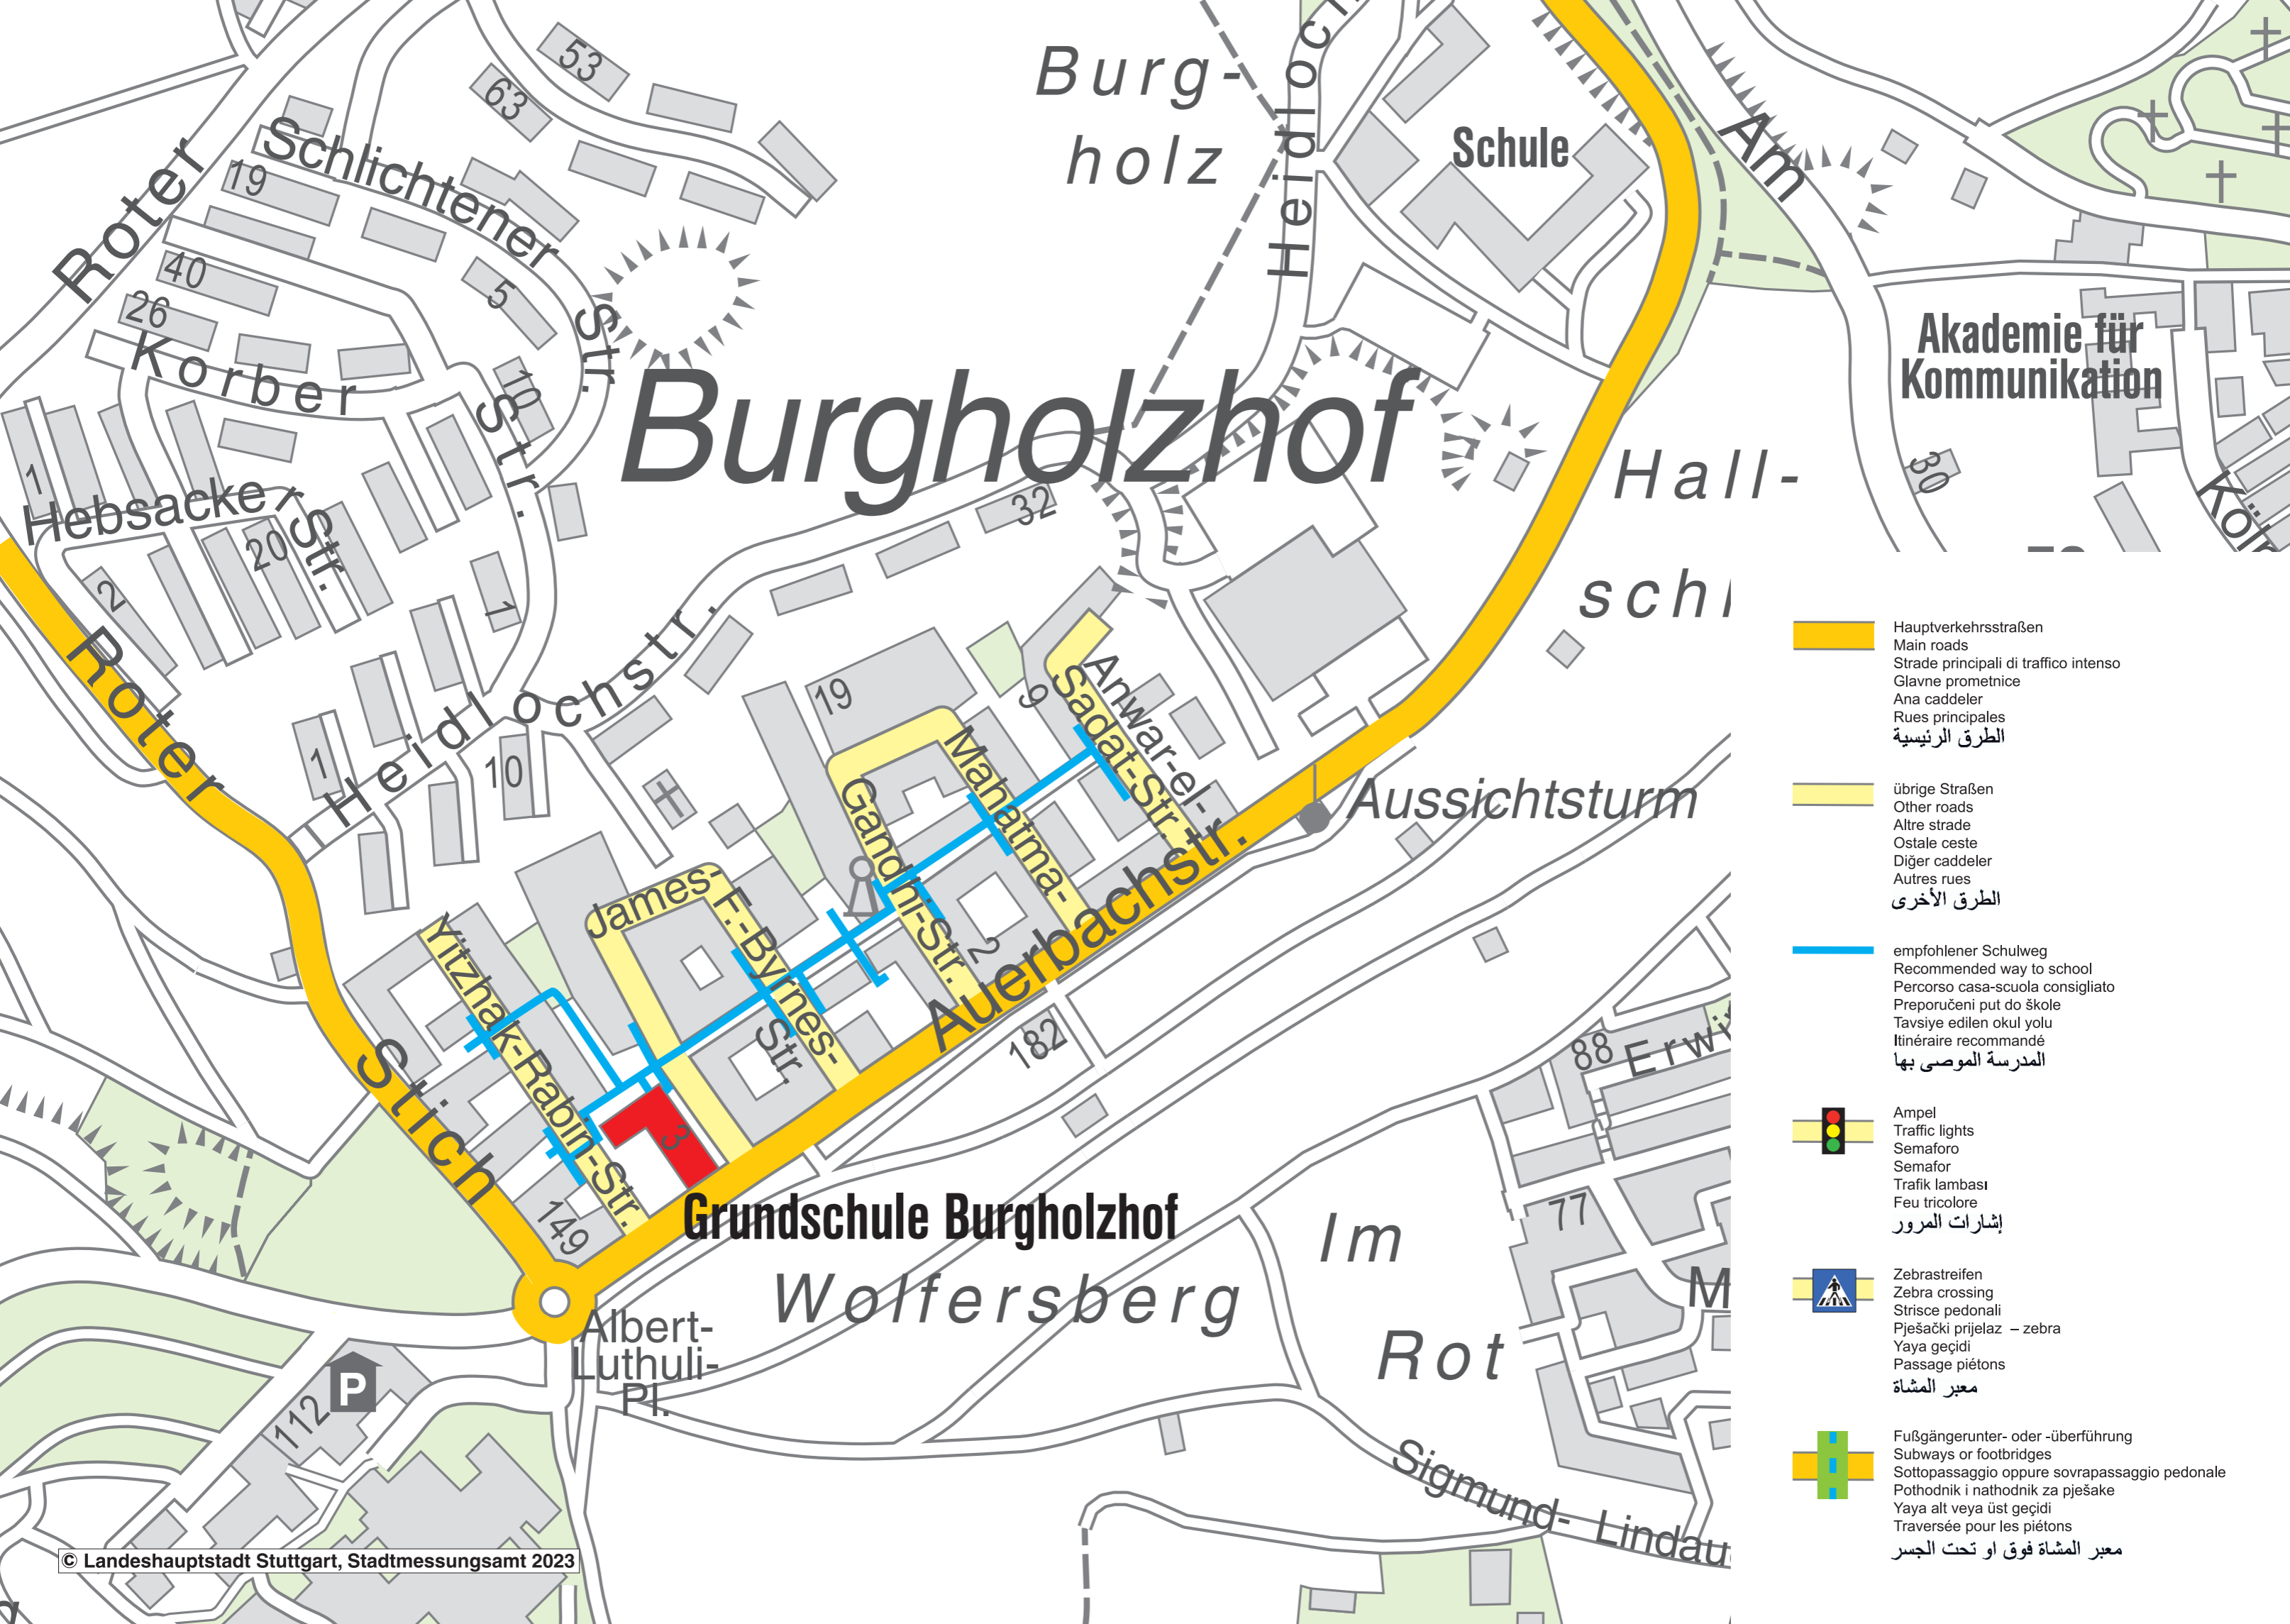

Burgholz

-  Hauptverkehrsstraßen
Main roads
Strade principali di traffico intenso
Glavne prometnice
Ana caddeler
Rues principales
الطرق الرئيسية
-  übrige Straßen
Other roads
Altre strade
Ostale ceste
Diğer caddeler
Autres rues
الطرق الأخرى
-  empfohlener Schulweg
Recommended way to school
Percorso casa-scuola consigliato
Preporučeni put do škole
Tavsiye edilen okul yolu
Itinéraire recommandé
المدرسة الموصى بها
-  Ampel
Traffic lights
Semaforo
Semafor
Trafik lambası
Feu tricolore
إشارات المرور
-  Zebrastreifen
Zebra crossing
Strisce pedonali
Pješački prijelaz – zebra
Yaya geçidi
Passage piétons
معبر المشاة
-  Fußgängerunter- oder -überführung
Subways or footbridges
Sottopassaggio oppure sovrappassaggio pedonale
Pothodnik i nathodnik za pješake
Yaya alt veya üst geçidi
Traversée pour les piétons
معبر المشاة فوق أو تحت الجسر