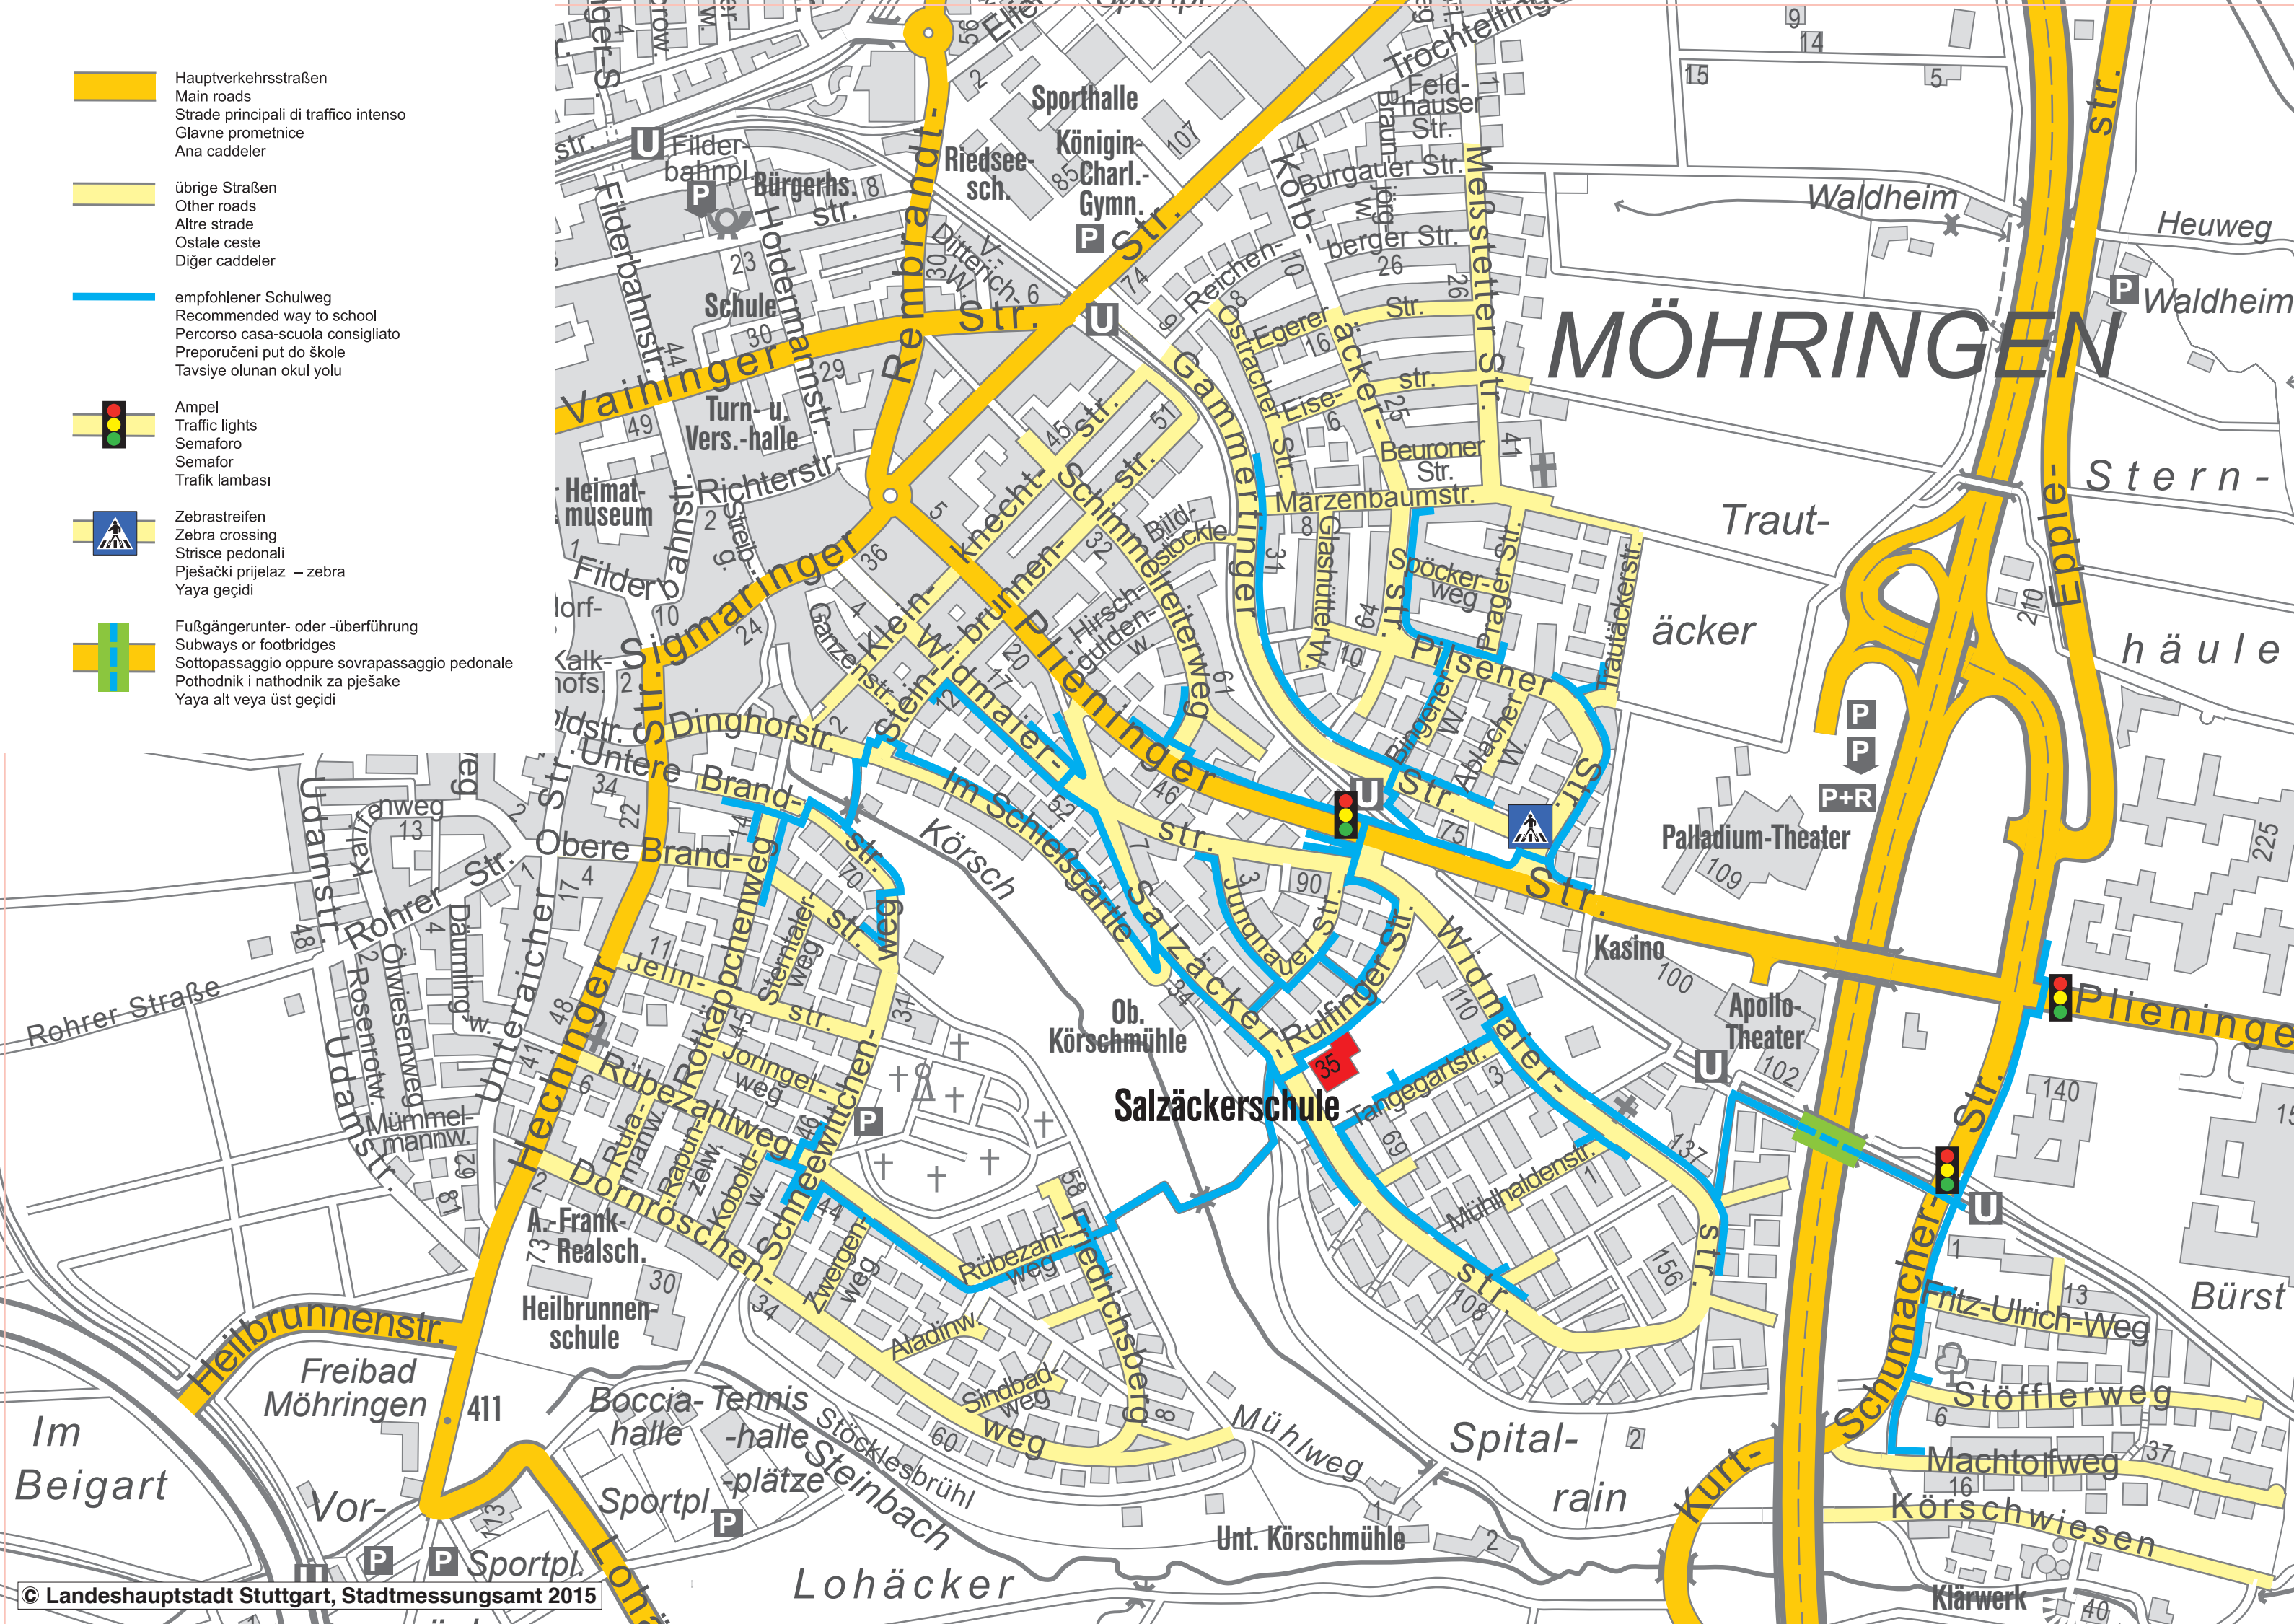

-  Hauptverkehrsstraßen
Main roads
Strade principali di traffico intenso
Glavne prometnice
Ana caddeler
-  übrige Straßen
Other roads
Altre strade
Ostale ceste
Diğer caddeler
-  empfohlener Schulweg
Recommended way to school
Percorso casa-scuola consigliato
Preporučeni put do škole
Tavsiye olunan okul yolu
-  Ampel
Traffic lights
Semaforo
Semafor
Trafik lambası
-  Zebrastreifen
Zebra crossing
Strisce pedonali
Pješački prijelaz – zebra
Yaya geçidi
-  Fußgängerunter- oder -überführung
Subways or footbridges
Sottopassaggio oppure sovrappassaggio pedonale
Potheadnik i nathodnik za pješake
Yaya alt veya üst geçidi

MÖHRINGEN